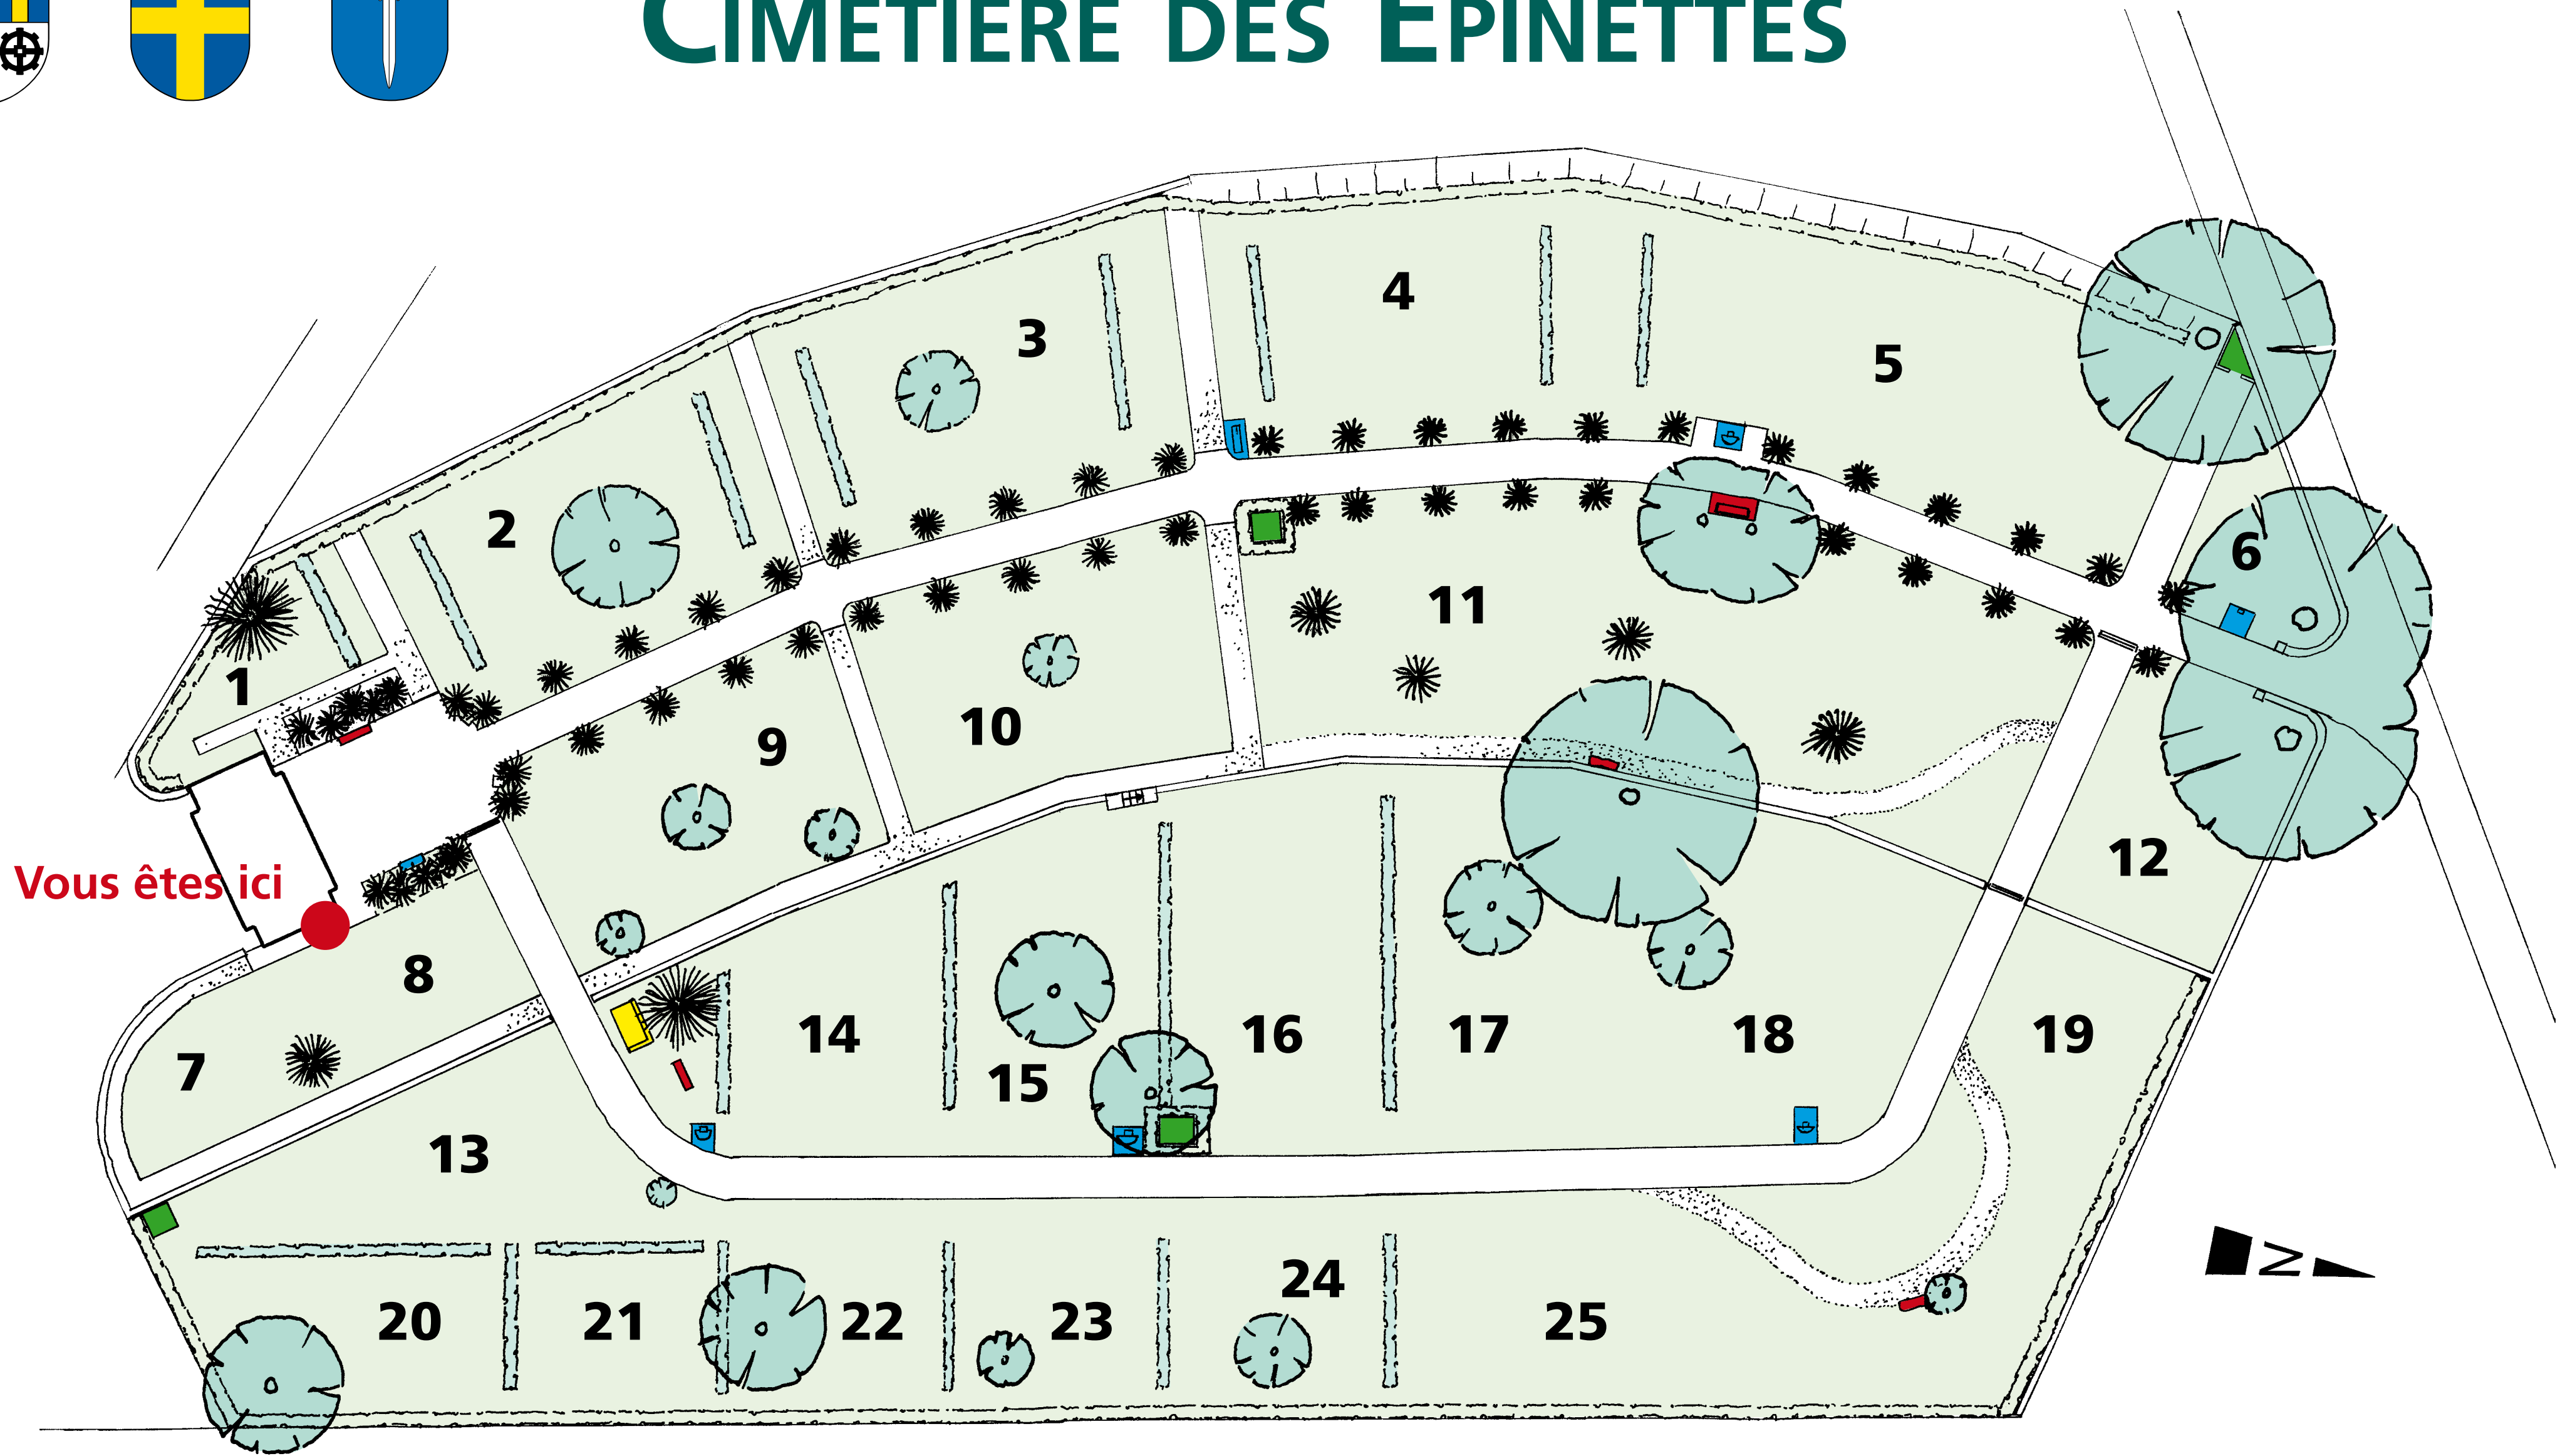

CIMETIÈRE DES ÉPINETTES

Légende

- Bancs
- Fontaines
- Jardin du souvenir
- Déchets
- U** Urnes
- I** Inhumations
- E** Enfants

Secteurs

1 E 1947 – 1998	6 Saules	11 Platanes	16 I 1958 – 1961	21 I 1968 – 1970
2 I 1977 – 1982	7 E 1998 – 2004	12 Prairie	17 I 1954 – 1955	22 I 1965 – 1966
3 I 1983 – 1990	8 U 1970 – 1976	13 I 1974 – 1977	18 I 2007 – ...	23 I 1961 – 1962
4 I 1991 – 1996	9 U 1977 – 1991	14 I 1967 – 1968	19 U 2007 – ...	24 I 1956 – 1957
5 I 1997 – 2007	10 U 1991 – 2006	15 I 1962 – 1965	20 I 1971 – 1973	25 I 1952 – 1954